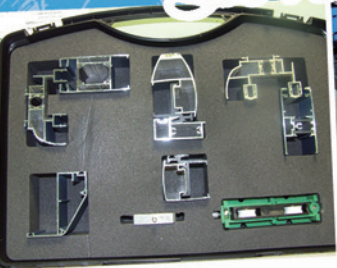

Sous-Traitance Industrielle

Produits & Travaux réalisés

Montage de boîtiers de commandes électroniques

Montage de pièces spécifiques / menuiserie alu

Ebavurage de pièces : aéronautique & ferroviaire

Encollage et mise en forme de présentoirs

ou emballages spécifiques cartonnés

Conditionnement de pièces mécaniques, huisseries...

Thermosoudure : poignées et poches plastique

Lavage de véhicules professionnels

Moyens techniques

Outillage pneumatique
Ponçuses, visseuses...
Perceuse à colonne
Scie à découpe alu
Table aspirante
Matériel d'encollage
Palettisation, filmage, cerclage...
Machine à thermosouder
Véhicule de livraison (type Master)
Gerbeur électrique, transpalette
Outillage manuel
Nettoyeur haute pression
Matériel informatique